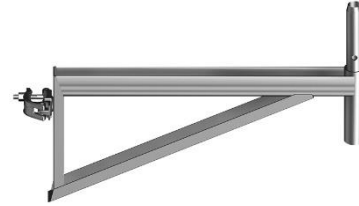

Puudused

- ▶ Alumiinium detailid võivad kergemini viga saada
- ▶ Haagis mahutab vaid piiratud koguse (100 m²)
- ▶ Kerge varastada

LISA DETAILID

Seinatüübel

Silmuskruvi

Konsooltala

Tellinguhaamer

Tellinguvõti