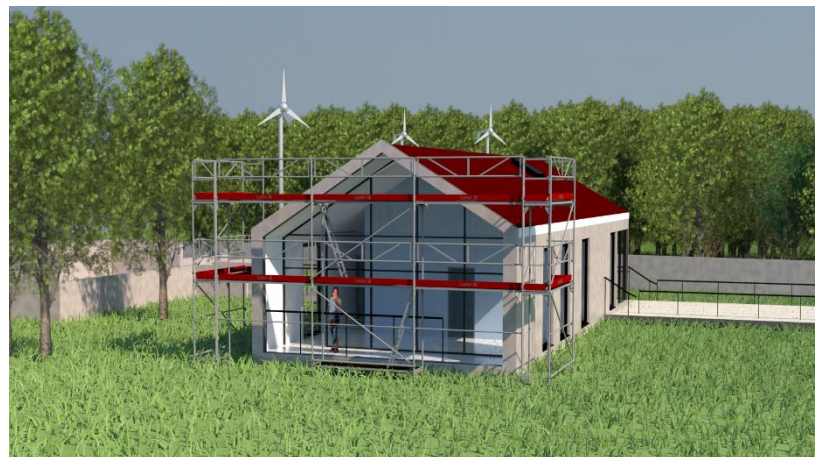

WELCOME
TO LAYHER.

LAYHER
TELLINGUHAAGIS

Layher® 

Rohkem võimalusi. Tellingusüsteem.

LAYHER TELLINGUHAAGIS

TARK VALIK

- ▶ Haagisele saab laadida kuni 100 m² Layheri alumiinium fassaaditellinguid
- ▶ Alumiinium fassaaditellingu paigaldus on kiire ja lihtne
- ▶ Hea valik eraklientidele ja väiksematele ehitusfirmadele, ideaalne lahendus rendifirmadele

PIISAB B KATEGOORIA JUHTIMISÕIGUSEST

- ▶ Lihtne transport ehitusobjektile
- ▶ Tellinguhaagise vedamiseks piisab B kategooria juhtimisõigusest. Oluline on, et auto ja haagise mass liidetuna ei ületaks 3500kg
- ▶ Haagise mõõdud: 5m x 2m x 2,4m
- ▶ Registrimass: 1350 kg
- ▶ Tühimass: 378 kg
- ▶ Kandevoime: 928kg

LIHTNE HOOLDUS JA TEENINDUS

- ▶ Kogu komplekt on alati koos
- ▶ Haagis on alati rendiks valmis. See on kompaktne ja ei vaja palju ruumi ladustamiseks
- ▶ Layheri tellingud on toodetud Saksamaal. See on kvaliteetne, kestev, kasutajasõbralik ja jätkusuutlik toode

ROHKEM VÕIMALUSI

- ▶ Meie kompetentsed insenerid on valmis projekteerinud kõige optimaalsema lahenduse võimalikest variantides
- ▶ Antud komplektist saab koostada mitu erinevat variatsiooni
- ▶ Klient saab tellingud paigaldada vastavalt enda vajadusele kuni 100 m²
- ▶ Pakume tehnilist tuge – saatke meile oma projekti joonised ja projekteerime teile sobiva lahenduse